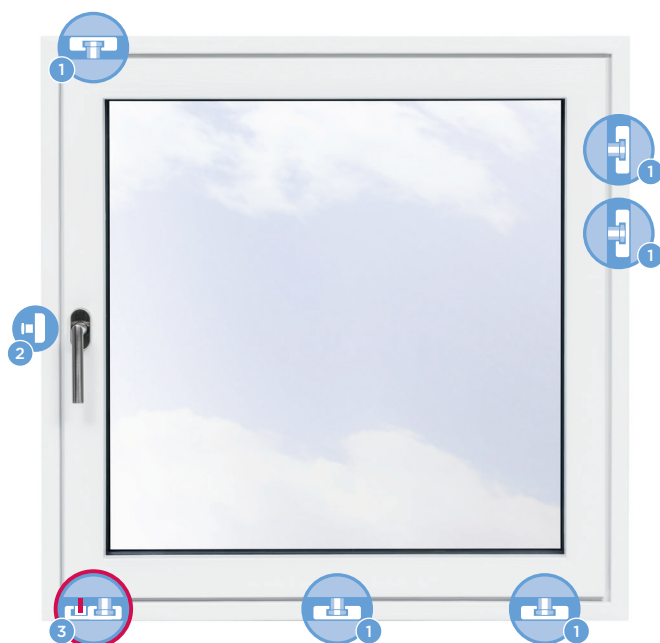

[winkhaus.com](https://www.winkhaus.com)

Sécurité renforcée : plus de protection pour les fenêtres standards

[winkhaus.com](https://www.winkhaus.com)

Sécurité augmentée pour vos fenêtres

Grâce au verrouillage à tringle activPilot

Plus une tentative d'effraction dure longtemps, plus elle est susceptible d'être interrompue. Un verrouillage à tringle supplémentaire sur une fenêtre équipée de ferrures activPilot rend toute action des cambrioleurs encore plus difficile. Lors des tentatives d'ouverture, ce composant spécial de Winkhaus résiste à une force de plus d'une demi-tonne.*

1 Ferrure à tête champignon

2 Protection anti-perçage

3 Verrouillage à tringle

*Charge statique du verrou à tringle de 5000 N, cf. DIN EN 1628.

Winkhaus Plus

- + Combinaison efficace de :
 - galets à tête champignon activPilot
 - gâche de sécurité avec pont en acier
 - verrouillage automatique à tringle
- + Capacité de charge jusqu'à 0,5 tonne
- + Peut également être intégré aux fenêtres RC2 pour encore plus de protection

Gâche oscillo-battante combinée à un renvoi d'angle spécial.