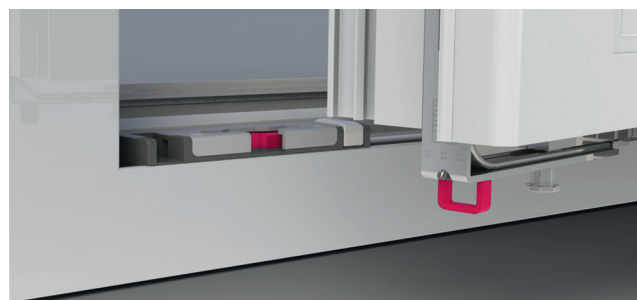

Plus une tentative d'effraction dure longtemps, plus elle est susceptible d'être interrompue. Un verrouillage à tringle supplémentaire sur une fenêtre équipée de ferrures activPilot rend toute action des cambrioleurs encore plus difficile. Lors des tentatives d'ouverture, ce composant spécial de Winkhaus résiste à une force de plus d'une demi-tonne.*

1 Ferrure à tête champignon

2 Protection anti-perçage

3 Verrouillage à tringle

*Charge statique du verrou à tringle de 5000 N, cf. DIN EN 1628.

Winkhaus Plus

- + Combinaison efficace de :
 - galets à tête champignon activPilot
 - gâche de sécurité avec pont en acier
 - verrouillage automatique à tringle
- + Capacité de charge jusqu'à 0,5 tonne
- + Peut également être intégré aux fenêtres RC2 pour encore plus de protection

Gâche oscillo-battante combinée à un renvoi d'angle spécial.