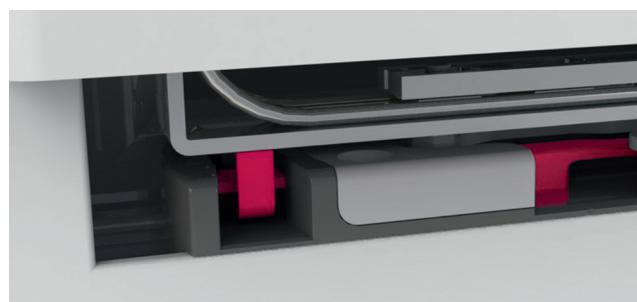

Plus une tentative d'effraction dure longtemps, plus elle est susceptible d'être interrompue. Un verrouillage à tringle supplémentaire sur une fenêtre équipée de ferrures activPilot rend toute action des cambrioleurs encore plus difficile. Lors des tentatives d'ouverture, ce composant spécial de Winkhaus résiste à une force de plus d'une demi-tonne.*

1 Ferrure à tête champignon

2 Protection anti-perçage

3 Verrouillage à tringle

*Charge statique du verrou à tringle de 5000 N, cf. DIN EN 1628.

Winkhaus Plus

- + Combinaison efficace de :
 - galets à tête champignon activPilot
 - gâche de sécurité avec pont en acier
 - verrouillage automatique à tringle
- + Capacité de charge jusqu'à 0,5 tonne
- + Peut également être intégré aux fenêtres RC2 pour encore plus de protection

Gâche oscillo-battante combinée à un renvoi d'angle spécial.